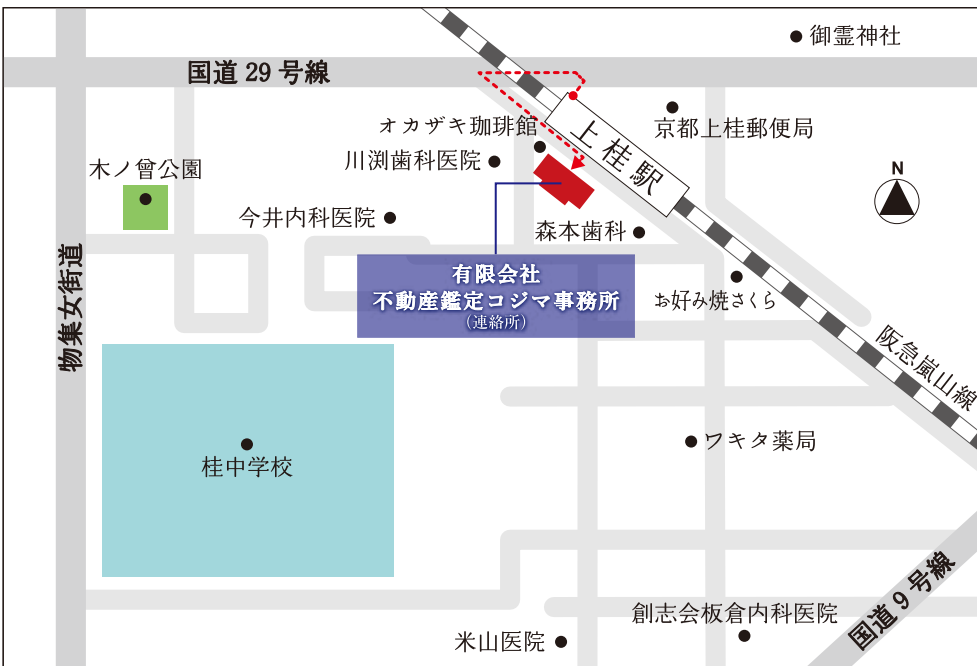

ご案内

有限会社 不動産鑑定コジマ事務所

電車でのお越しの場合
連絡所：
阪急嵐山線
上桂から徒歩すぐ
(改札出て踏切をわたる)

阪急嵐山線
上桂から徒歩 21分

有限会社不動産鑑定コジマ事務所

- ・京都市西京区山田平尾町43番1 ダイアパレスロイヤル京都桂304号
- ・京都市西京区上桂宮ノ後町41 (連絡所)

TEL 075-393-8294 <http://www.kojima-jimusho.net/>